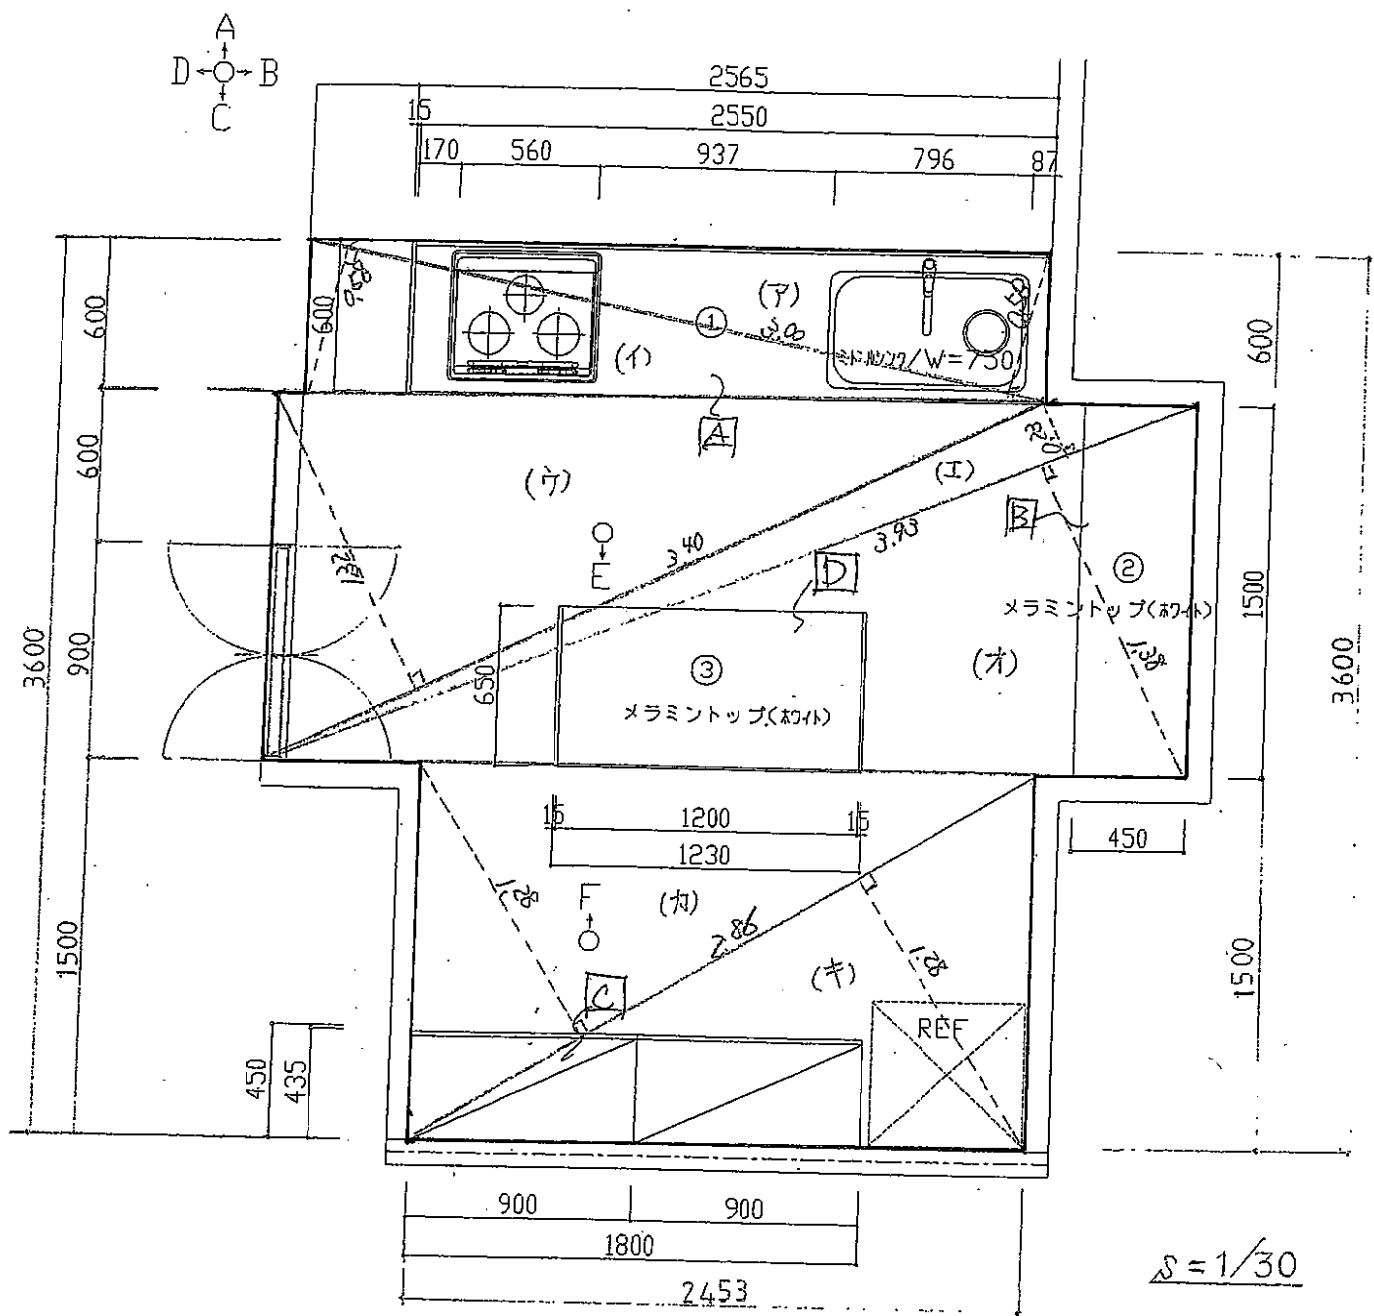

相模原公園 サカタのタネグリーンハウス内カフェの平面図

求積表

番号	底辺 m	高さ m	倍面積 m <sup>2</sup>
(ア)	3.00	0.58	1.740
(イ)	3.00	0.58	1.740
(ウ)	3.40	1.32	4.488
(エ)	3.93	0.23	0.904
(オ)	3.93	1.38	5.423
(カ)	2.86	1.28	3.661
(キ)	2.86	1.28	3.661
計			21.617

設置管理面積 = 10.81 m<sup>2</sup>