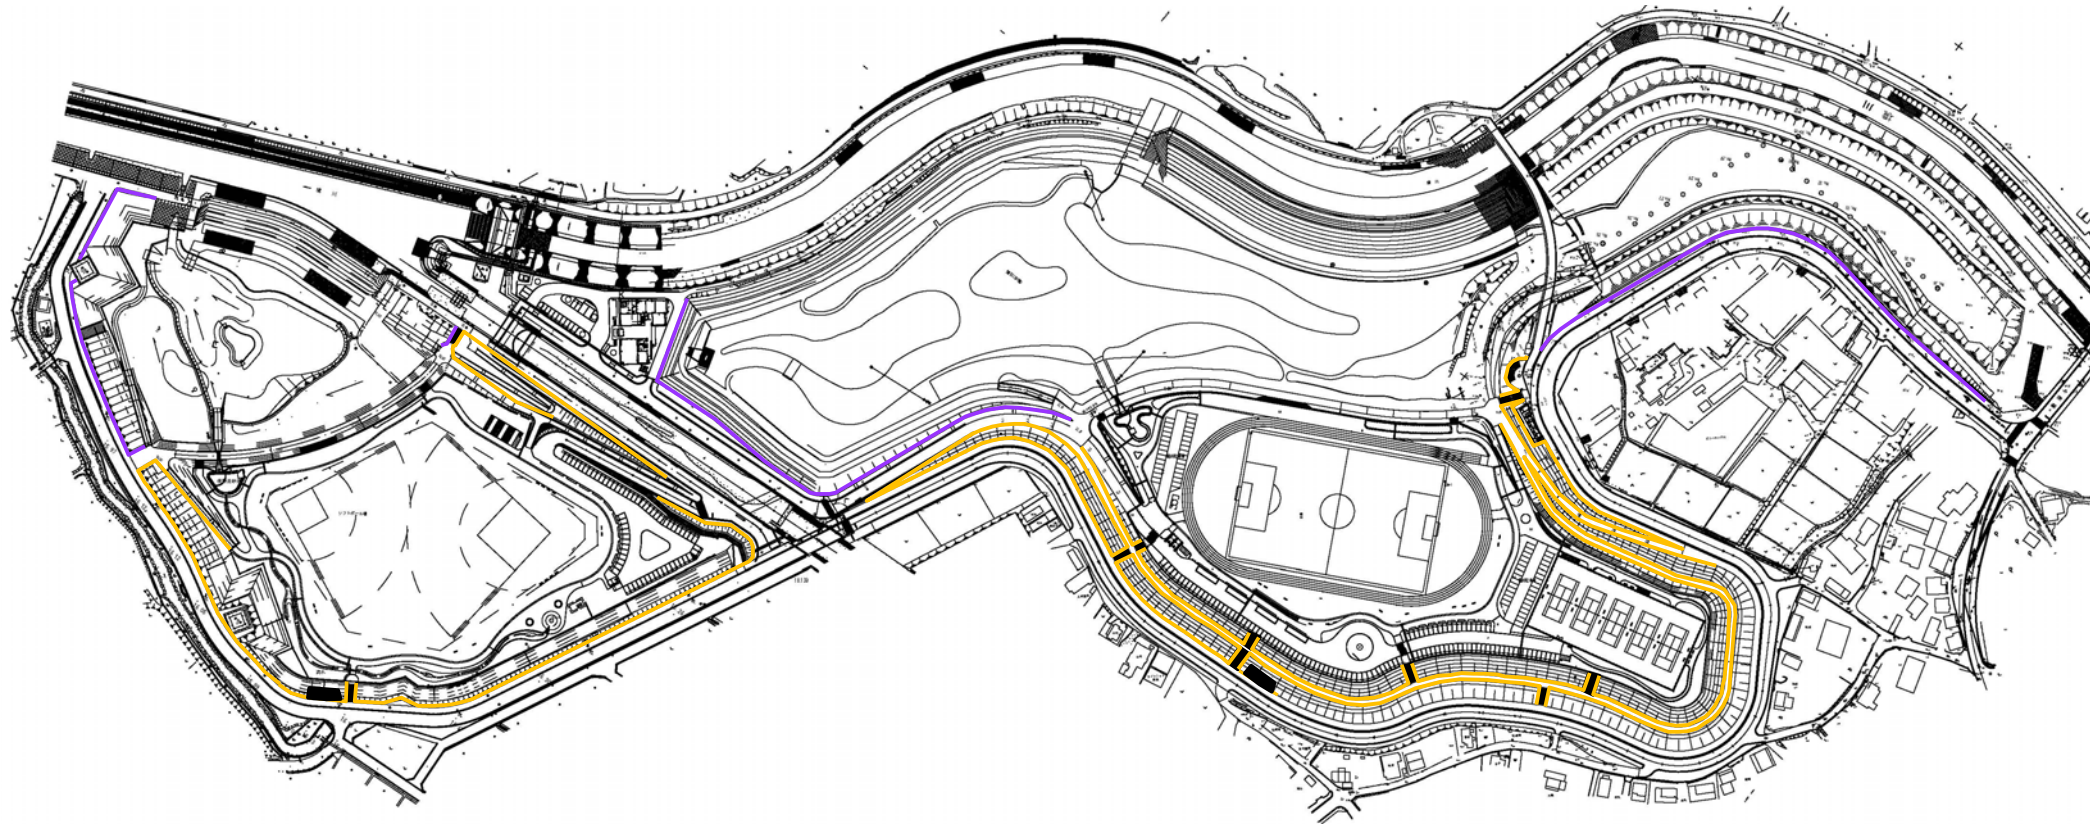

委託箇所位置図(H27)

| 品種 | 規格 | 箇所 | 単位 | 実施数量 | 草刈回数 | 備考 | |
|---------|---------------|----------------------------------|----------------|----------------|--------|-----------------------|------------------------------------|
| 広場堤防除草 | 機械除草 (肩掛式) | 広場堤防 (法肩、法下 階段・園路脇 を除く) | 俣野広場ゾーン堤防 | m ² | 9,884 | 2回 | 全面積7,140×0.7、6月中下旬、9月中下旬実施 |
| | | | 下飯田広場ゾーン堤防 | m ² | 17,408 | | 全面積10,960×0.8、6月中下旬、9月中下旬実施 |
| | 機械除草 (肩掛式) | 広場堤防 (法肩、法下階 段・園路脇) | 俣野広場ゾーン堤防 | m ² | 2,960 | 4回 | 5月下旬、6月中下旬、7月下旬～8月上旬、9月中下旬実施 1m幅除草 |
| | | | 下飯田広場ゾーン堤防 | m ² | 7,280 | | 5月下旬、6月中下旬、7月下旬～8月上旬、9月中下旬実施 1m幅除草 |
| 自然堤防除草 | 機械除草 (肩掛式) | 自然堤防 (法肩、法下 階段・園路脇 を除く) | 俣野自然創出ゾーン堤防 | m ² | 1,860 | 1回 | 全面積3,100×0.6 8月下旬～9月上実施 |
| | | | 下飯田自然創出ゾーン堤防 | m ² | 8,664 | | 全面積14,700×0.6 8月下旬～9月上実施 |
| | 機械除草 (肩掛式) | 自然堤防 (法肩、法下階 段・園路脇) | 俣野自然創出ゾーン堤防 | m ² | 540 | 3回 | 5月下旬、7月中下旬、8月下旬～9月上旬実施 1m幅除草 |
| | | | 下飯田自然創出ゾーン堤防 | m ² | 1,980 | | 5月下旬、7月中下旬、8月下旬～9月上旬実施 1m幅除草 |
| 小計 | | | m ² | 50,576 | | | |
| 一般廃棄物処分 | | | t | 71 | 71回 | ダンプトラック(2t積)運搬 公園～処分場 | |