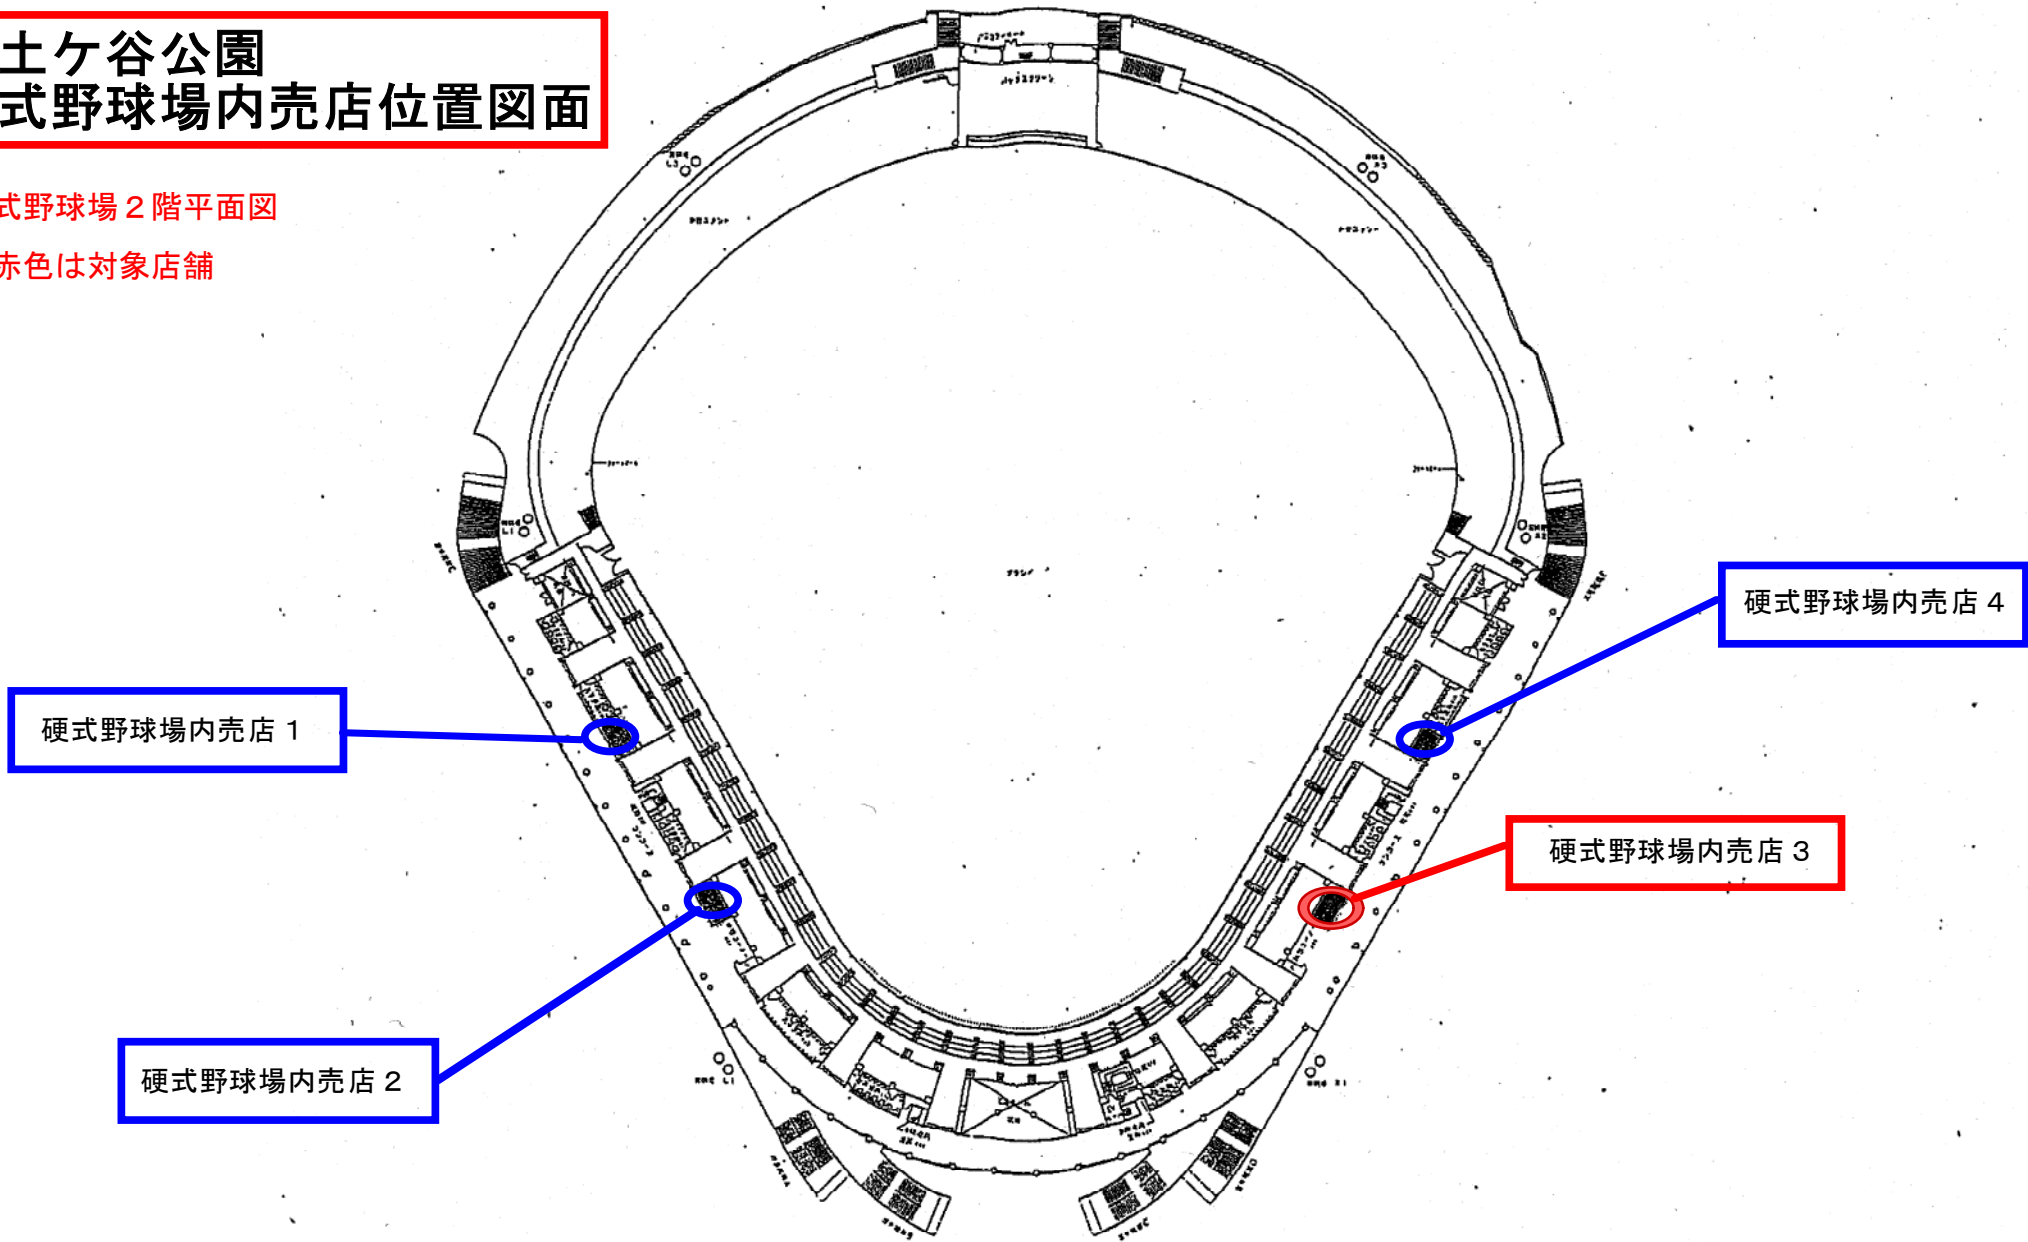

保土ヶ谷公園 売店等店舗位置図面

※赤色は対象店舗

保土ヶ谷公園 噴水広場 売店平面図

保土ヶ谷公園 硬式野球場内売店位置図面

硬式野球場 2階平面図

※赤色は対象店舗

保土ヶ谷公園
硬式野球場内売店 2 及び 3 求積図

求 積 表

記号	底 辺	高 さ	倍面積	面 積
ア	7.28	3.08	22.4224	
イ	7.22	2.62	19.0736	
ウ	3.10	0.12	0.3720	
エ	6.30	0.48	3.0240	
計			44.8920	22.45㎡