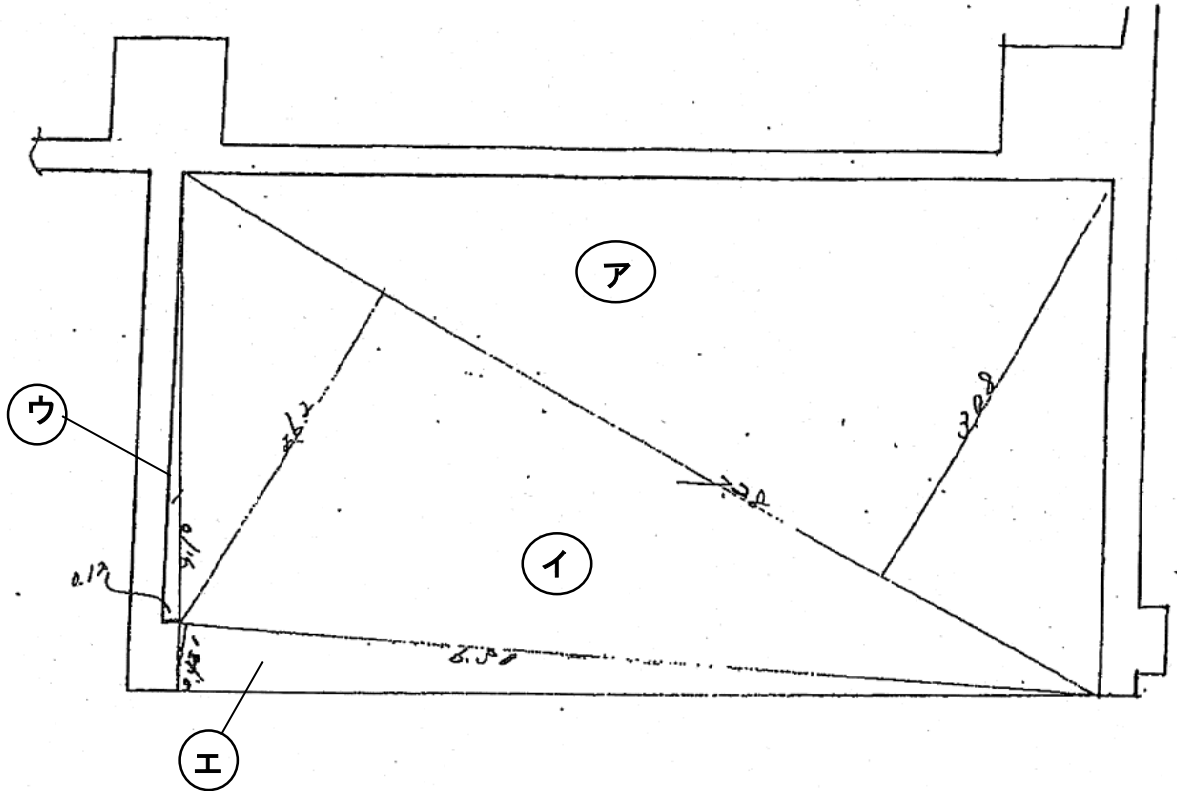

保土ヶ谷公園 売店等店舗位置図面

※赤色は対象店舗

保土ヶ谷公園 噴水広場 売店平面図

保土ヶ谷公園 硬式野球場内売店位置図面

硬式野球場 2階平面図

※赤色は対象店舗

保土ヶ谷公園
硬式野球場内売店 2 及び 3 求積図

求 積 表

記号	底 辺	高 さ	倍面積	面 積
ア	7.28	3.08	22.4224	
イ	7.22	2.62	19.0736	
ウ	3.10	0.12	0.3720	
エ	6.30	0.48	3.0240	
計			44.8920	22.45㎡