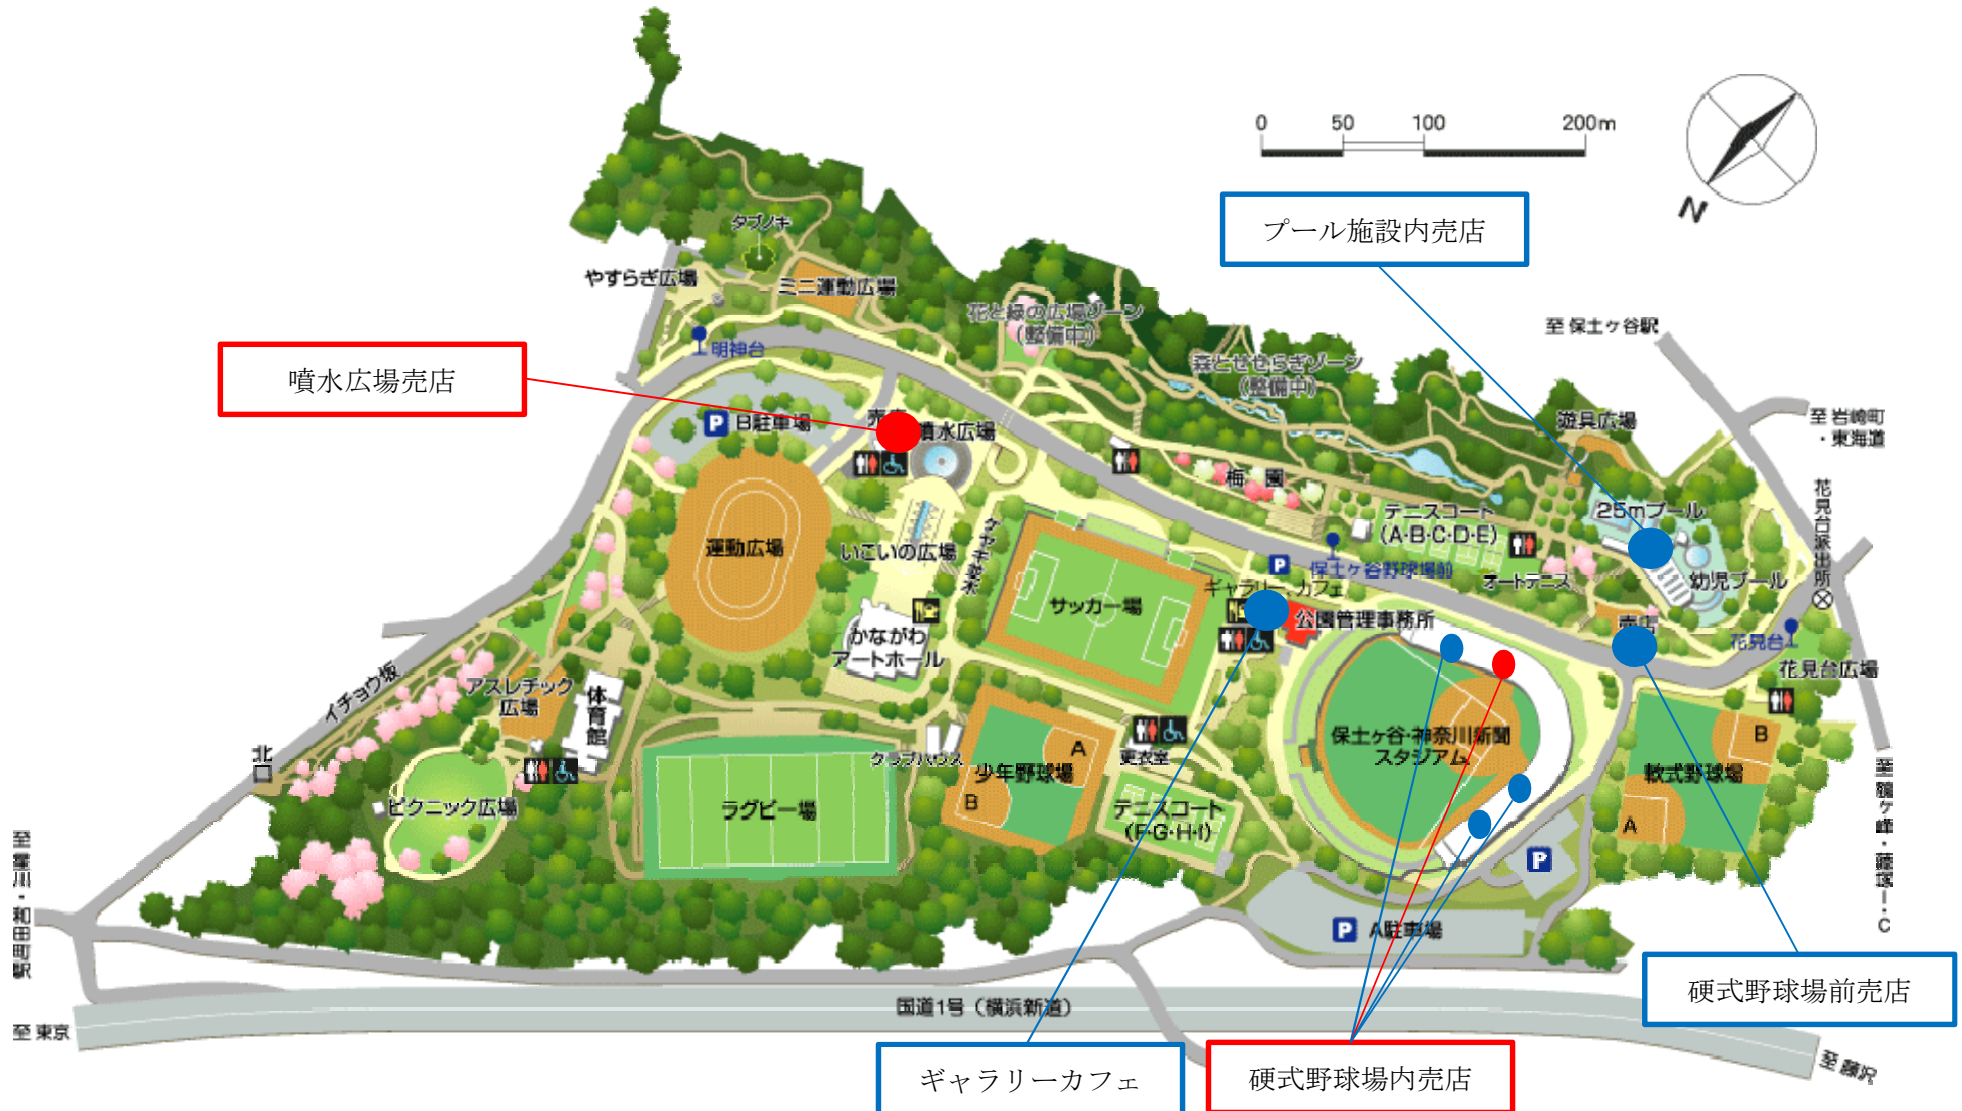

保土ヶ谷公園 売店等店舗位置図面

※赤色は対象店舗

保土ヶ谷公園 噴水広場 売店平面図

保土ヶ谷公園 硬式野球場内売店位置図面

硬式野球場 2階平面図

※赤色は対象店舗

保土ヶ谷公園
硬式野球場内売店 2 及び 3 求積図

求 積 表

記号	底 辺	高 さ	倍面積	面 積
ア	7.28	3.08	22.4224	
イ	7.22	2.62	19.0736	
ウ	3.10	0.12	0.3720	
エ	6.30	0.48	3.0240	
計			44.8920	22.45㎡