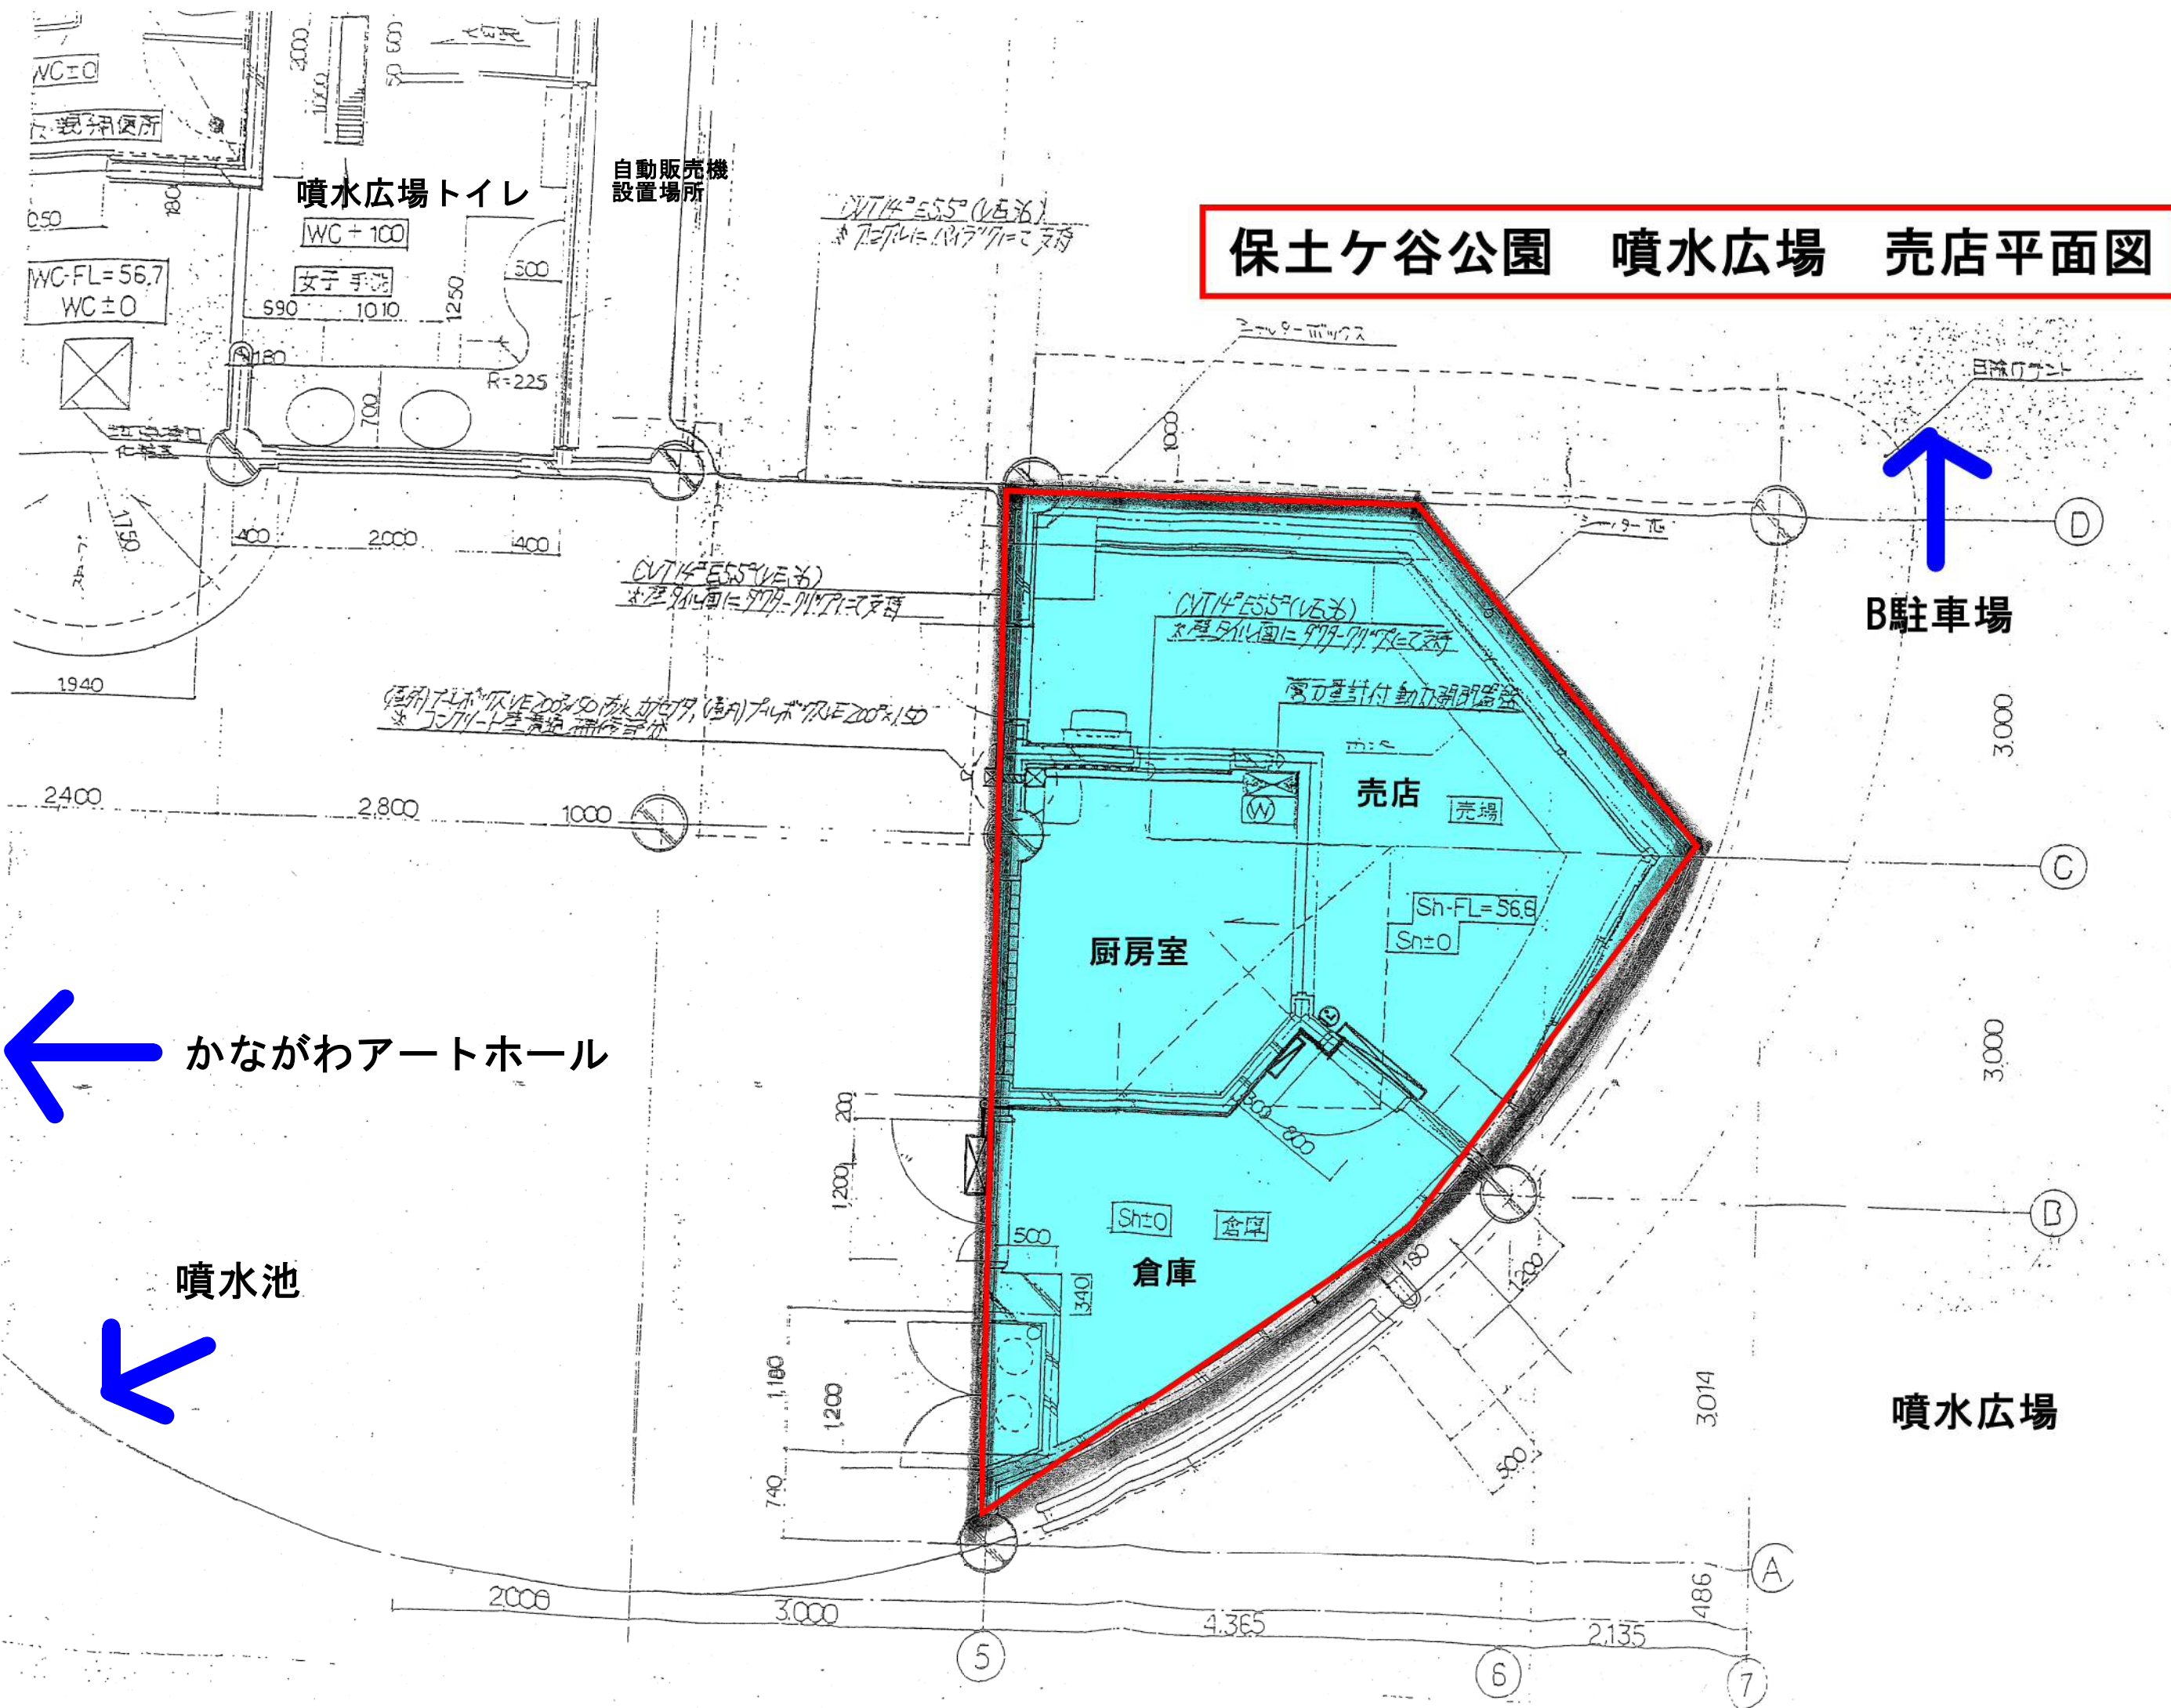

保土ヶ谷公園 売店等店舗位置図面

※赤色は対象店舗

保土ヶ谷公園 噴水広場 売店平面図

保土ヶ谷公園 硬式野球場内売店位置図面

硬式野球場 2階平面図

※赤色は対象店舗

保土ヶ谷公園
硬式野球場内売店 2 及び 3 求積図

求 積 表

記号	底 辺	高 さ	倍面積	面 積
ア	7.28	3.08	22.4224	
イ	7.22	2.62	19.0736	
ウ	3.10	0.12	0.3720	
エ	6.30	0.48	3.0240	
計			44.8920	22.45㎡