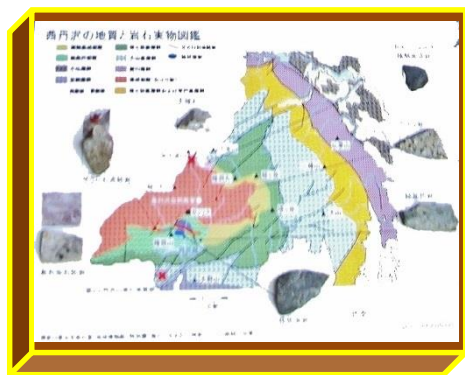

健脚向き!

野外観察と  
実物図鑑づくり

# 西丹沢でジオ巡り

～枕状溶岩、ガーネット流紋岩、ゼノリス  
などの観察と実物図鑑づくり～

地学案内人の門田真人さんと  
プレートの移動や火山活動な  
どの証拠を現地で観察します。  
特徴的な石を磨いて実物図鑑  
を作ります。健脚向きです。

枕状溶岩・ガーネット  
ゼノリス・柱状節理  
大理石を観察するよ。

開催日：平成28年12月10日(土) 8時40分～15時40分

募集人数：一般20名 応募者多数の場合は抽選

参加費：2,000円(資料代、保険代、プログラム代など)

※移動の路線バス運賃が、別途かかります

講師：門田真人さん(神奈川県立生命の星地球博物館外来研究員)

会場：細川谷、中川川などの野外、および西丹沢自然教室の館内

締切：11月22日(火)必着

《申込方法》 往復ハガキまたはFAXにて  
行事名・参加者全員の氏名・年齢・住所・  
電話番号・FAX を記入し締切日必着で  
西丹沢自然教室にお申込み下さい。