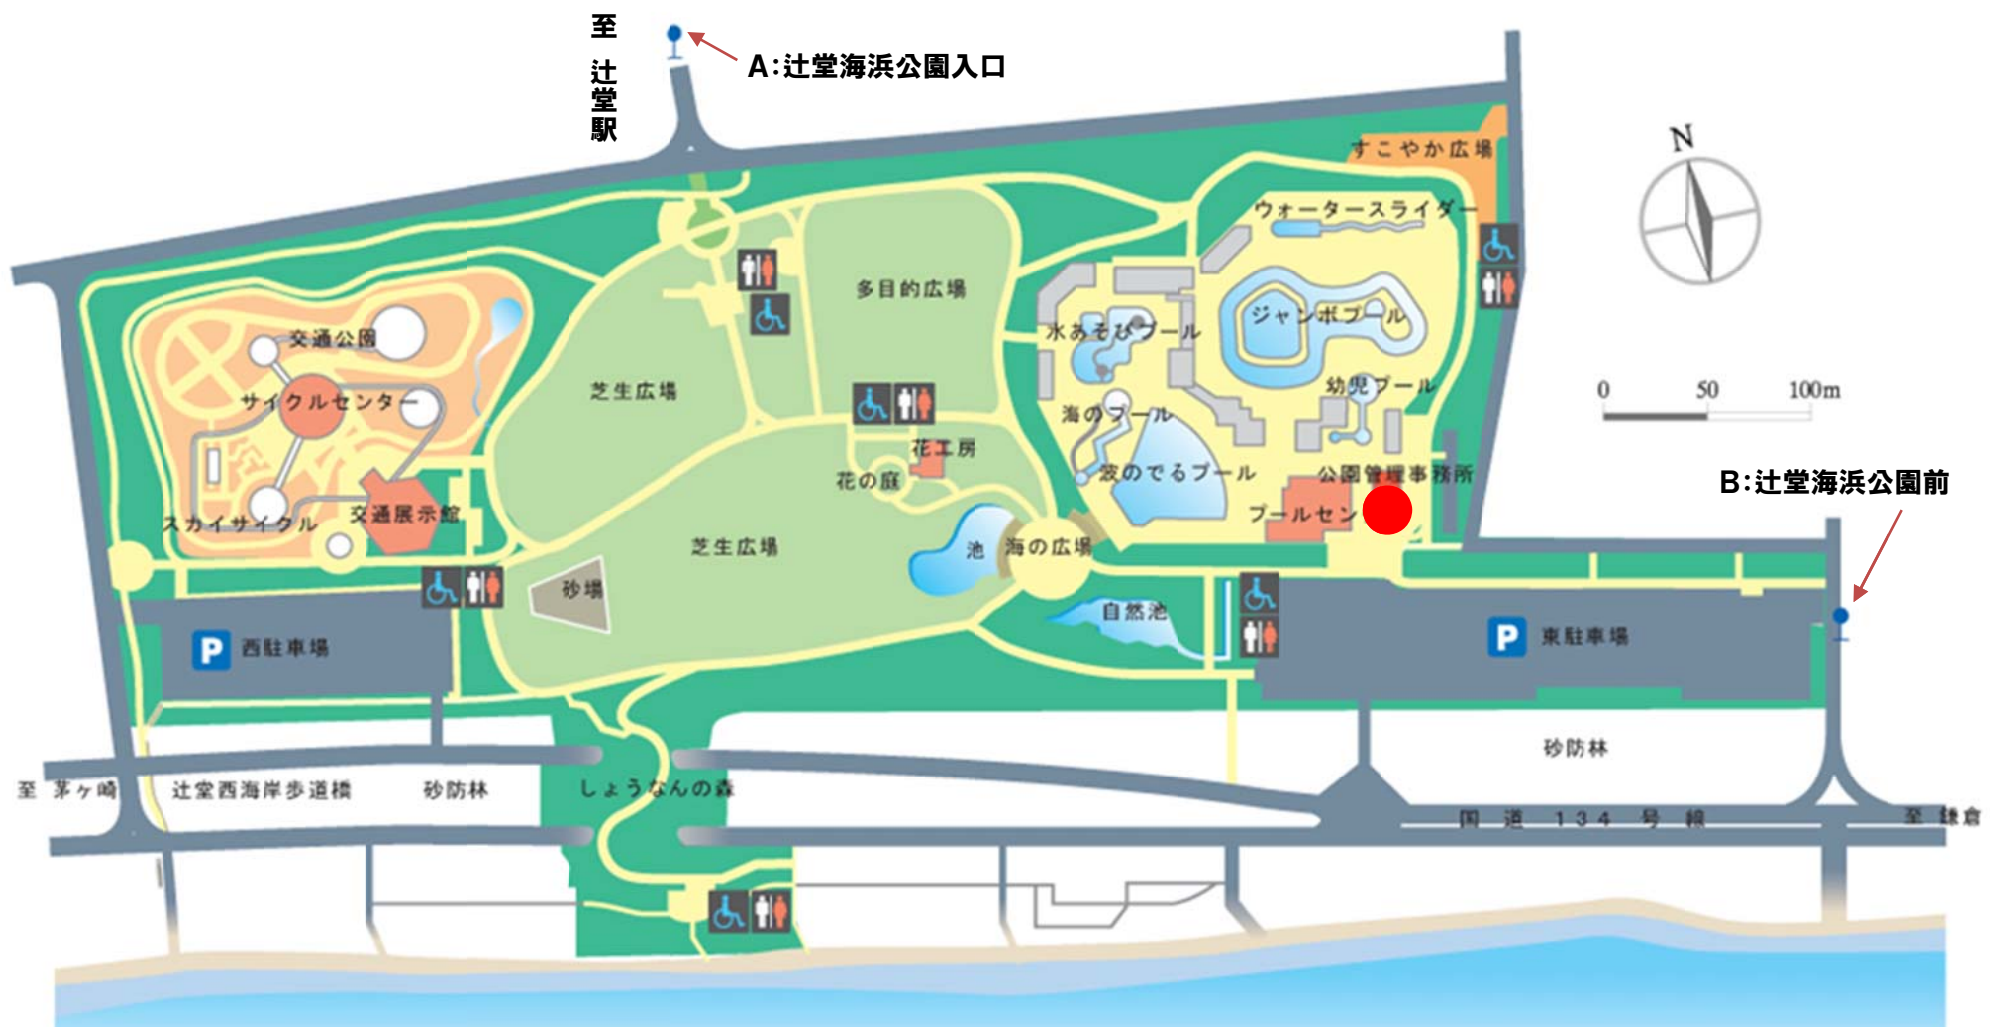

辻堂駅南口行き バス停 時刻表

辻堂海浜公園 バス停 時刻表

A: 辻堂海浜公園入口 バス停 (運賃: 大人 180 円・小人 90 円)				B: 辻堂海浜公園前 バス停 (運賃: 大人 190 円・小人 100 円)			
平日		土曜・日曜・祝日		平日		土曜・日曜・祝日	
5		5		5	50	5	
6	26 46	6	41	6	15 27 43 54	6	15 35 55
7	01 16 31 46	7	11 41	7	01 08 15 23 31 41 51	7	15 35 55
8	01 16 31 46	8	11 41	8	01 11 23 35 50	8	05 20 35 50
9	01 16 31	9	11 41 51	9	05 20 35 50	9	05 20 35 50
10	01 31	10	11 26 41 56	10	10 30 50	10	10 30 50
11	01 31	11	11 31 46	11	10 30 50	11	10 30 50
12	01 31	12	06 36	12	10 30 50	12	10 30 50
13	01 31	13	06 36	13	10 30 50	13	10 30 50
14	01 31	14	06 26 56	14	10 30 50	14	10 30 50
15	01 31	15	26 56	15	10 30 50	15	10 30 50
16	01 31	16	26 56	16	05 20 35 50	16	10 30 50
17	01 21 36 56	17	26 56	17	05 20 35 50	17	10 30 50
18	16 31 46	18	11 26 41 56	18	05 20 35 50	18	10 30 50
19	01 16 31 46	19	11 26 41	19	05 25 50	19	15 35 55
20	01 31	20	11	20	18 35 59	20	15 35 55
21		21		21	35	21	15 35 55
22		22		22	14	22	15
23		23		23		23	
24		24		24		24	

○ 辻堂駅から各バス停までの所要時間は約 10 分です

○ 道路の混雑により予定時刻の運行ができない場合がありますのでご注意ください

2011 年 10 月 1 日改正