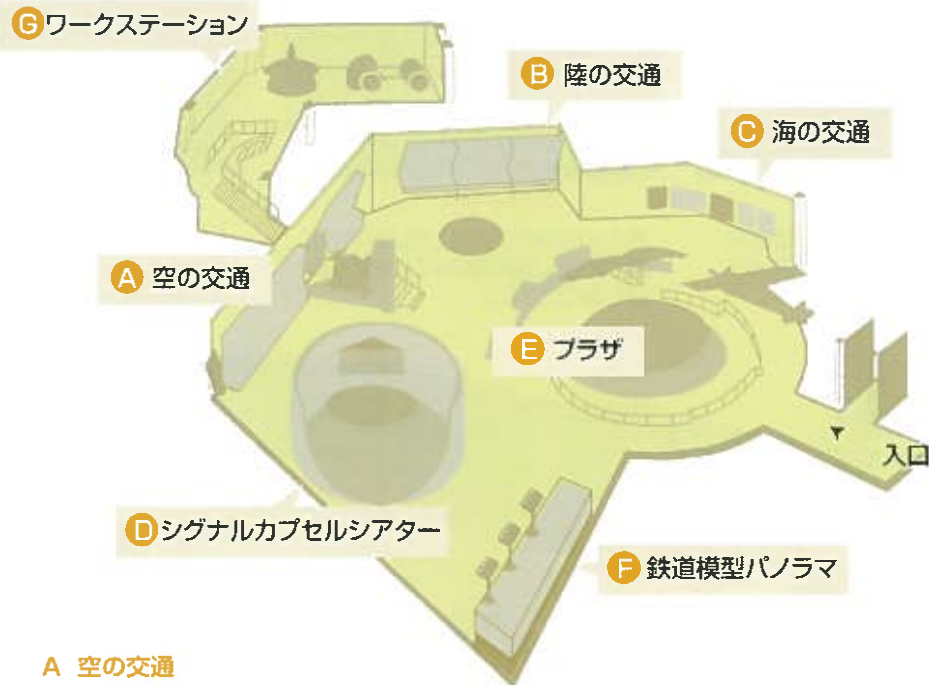

- トイレ
- 売店
- みんなのトイレ
- 駐輪場
- 車両出入口
- 駐車場係員詰所
- 交通展示館に授乳室あり

交通ルールや自転車の安全な乗り方を、楽しみながら身につけることができる公園です。

TSUJIDOH BEACH PARK 県立辻堂海浜公園 交通公園

# 交通展示館の ご利用案内

## ご利用案内

空と陸と海の交通について、模型やビデオなどで分かりやすく解説しています。

- 開館時間 9:00～17:00  
(入館16:00まで)
  - 休館日 毎週月曜日、祝日の翌日  
(月曜日が休日の場合は火曜日)  
年末年始
  - 入館料 20歳以上(学生を除く)：300円  
団体250円  
20歳未満及び学生：200円  
団体150円
- ※高校生以下、65歳以上、障害者本人と介添えの方1名まで無料  
※団体は20人以上  
※休憩室、授乳室があります

## 交通展示館