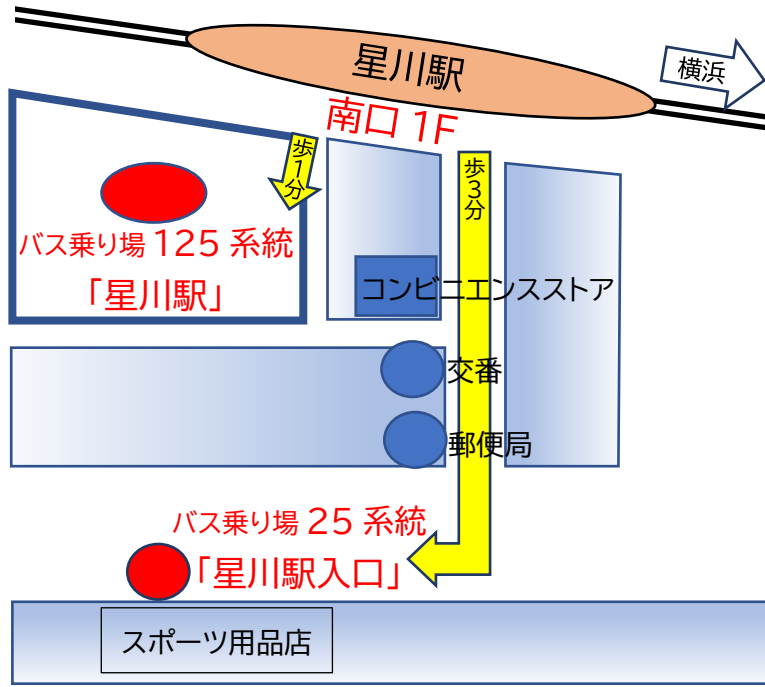

【バス乗り場:星川駅南口 1F~】

【星川駅バス停 125 系統】

【星川駅入口バス停 25 系統】

予定時刻表 125 系統 交通局 (2023/04/03改正)

行先 (保土ヶ谷野球場前 経由) 保土ヶ谷駅西口 行
【循環内回り】(保土ヶ谷野球場前 経由) 星川駅 行

時	平日	土曜	休日
5			
6	35	40	40
7	3 5 14 23 46 51 59	5 53	5 53
8	3 20 44 49	14	14
9	13 36 57	9	9
10	38	23	23
11	2 37 57	40	40
12	38 57	54	54
13	38 58		
14	38 59	9	9
15	46	23	23
16		37	37
17		41	41
18	44		
19	4 19 40	2	2
20	6 25	21	21
21			
22			
23			
24			

無印：(保土ヶ谷野球場前 経由) 保土ヶ谷駅西口 行
●：【循環内回り】(保土ヶ谷野球場前 経由) 星川駅 行
遅れ等のお問い合わせは、保土ヶ谷営業所 TEL045-331-2401 へご連絡ください。

予定時刻表 25 系統 交通局 (2023/04/03改正)

行先 保土ヶ谷駅西口 行

時	平日	土曜	休日
5			
6	5 22 30 51	27 55	27 55
7	11 29 33 38 43 55	19 39	19 39
8	10 38	8 30 49	8 30 49
9	3 26 46	4 19 34 49	4 19 34 49
10	8 28 48	1 16 32 47	1 16 32 47
11	8 28 48	2 17 32 47	2 17 32 47
12	8 28 48	2 17 31 46	2 17 31 46
13	8 28 48	1 16 31 46	1 16 31 46
14	8 28 48	1 16 31 46	1 16 31 46
15	8 25 39 54	0 16 31 46	0 16 31 46
16	8 24 38 50	1 16 28 42 58	1 16 28 42 58
17	7 23 39 51	13 28 49	13 28 49
18	5 22 37 53	4 20 34 49	4 20 34 49
19	11 31 51	9 25 48	9 25 48
20	13 36	5 31 56	5 31 56
21	1 26 56	24	24
22	26 56	1 46	1
23			
24			