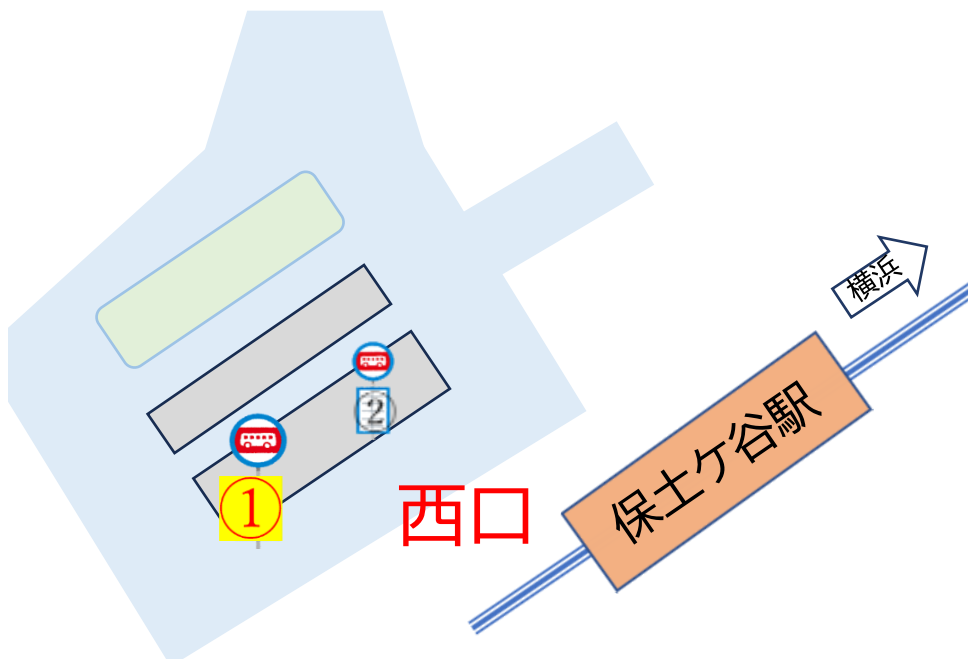

【バス乗り場:保土ヶ谷駅西口①番乗り場～】

【保土ヶ谷駅西口①番乗り場】

予定時刻表 25 系統 127 系統 交通局 (2023/04/03改正)

(桜ヶ丘 経由) 横浜駅西口 行 (桜ヶ丘・星川駅 経由) 保土ヶ谷車庫前 行
(桜ヶ丘 経由) 星川駅 行

時	平日	土曜	休日
5	57		
6	● 9 16 29 39 46 54	● 0 12 25 38 51	● 0 25 38 51
7	* 2 ▲ 7 17 30 37 47 55	● 7 20 32 45	● 7 20 32 45
8	▲ 1 * 6 10 16 23 30 38 51	● 5 22 34 43 58	● 5 22 34 43 58
9	● 6 19 31 44 57	● 17 32 40 47	● 17 32 40 47
10	● 7 17 28 39 59	● 2 17 29 44 54	● 2 17 29 44 54
11	* 9 19 33 39 59	● 3 18 33 48	● 3 18 33 48
12	* 8 19 28 39 59	● 3 11 18 33 48	● 3 11 18 33 48
13	● 9 19 28 39 59	● 2 17 25 32 47	● 2 17 25 32 47
14	● 9 19 29 39 59	● 2 17 32 40 47	● 2 17 32 40 47
15	● 9 19 30 39 56	● 2 15 31 47 54	● 2 15 31 47 54
16	● 10 17 25 39 55	● 2 17 32 47 59	● 2 17 32 47 59
17	● 9 23 29 35 40 48 56	● 8 14 30 45	● 8 14 30 45
18	● 5 12 24 31 37 46 55	● 1 10 22 29 37 53	● 1 10 22 29 37 53
19	● 3 10 15 19 25 35 41 50 56	● 7 22 33 42 57	● 7 22 33 42 57
20	* 1 11 21 34 43 53	● 15 32 46 58	● 15 32 46 58
21	● 3 15 28 42 53	● 23 36 51	● 23 36 51
22	● 7 21 38 51	● 11 28 47	● 11 28 47
23	● 11	● 12	● 12
24			

無印: (桜ヶ丘 経由) 横浜駅西口 行 ●: (桜ヶ丘 経由) 星川駅 行
★: (桜ヶ丘・星川駅 経由) 保土ヶ谷車庫前 行 ▲: (桜ヶ丘 経由) 明神台 行

遅れ等のお問い合わせは、保土ヶ谷営業所 TEL045-331-2401へご連絡ください。

QRコードを読み取るとインターネットで接近情報がご覧いただけます。